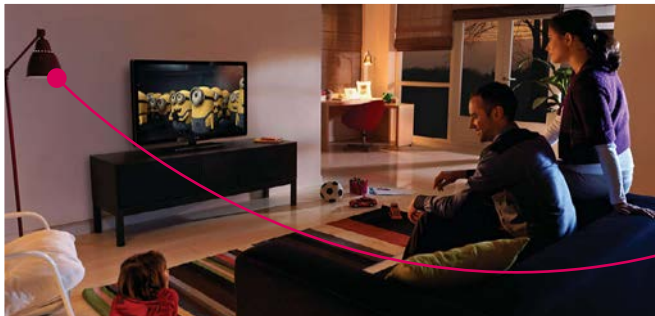

QUE FAIRE AVEC

MA PRISE TÉLÉCOMMANDÉE ?

JE PEUX MODERNISER MES ÉQUIPEMENTS...

POUR GAGNER EN CONFORT !

- Rendre une lampe ou un appareil radio commandable.
- Eteindre ma lampe depuis mon canapé pour plus de confort et d'accessibilité.
- Piloter plusieurs appareils/éclairages depuis la même télécommande !
- Commander facilement mes appareils dépourvus d'interrupteur.
- Gérer moi même les veilleuses/télévisions dans la chambre de mes enfants.