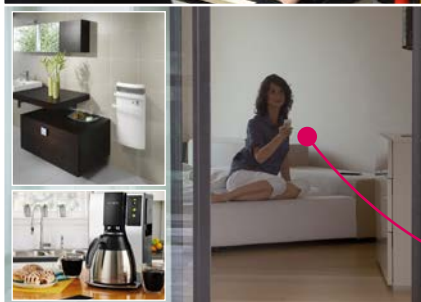

CRÉER MES SCÉNARIOS DE VIE :

- Le matin, depuis mon lit, je peux allumer la lumière, mettre en route la cafetière, allumer le chauffage de la salle de bain et ouvrir les volets...

FAIRE DES ÉCONOMIES D'ÉNERGIE :

- En coupant facilement l'alimentation de mes appareils en veille.