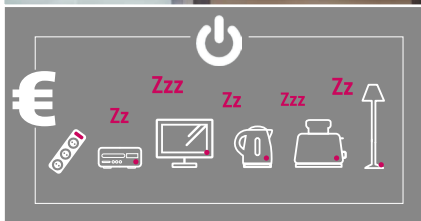

ET TELLEMENT PLUS ENCORE...

DE POSSIBILITÉS À IMAGINER !