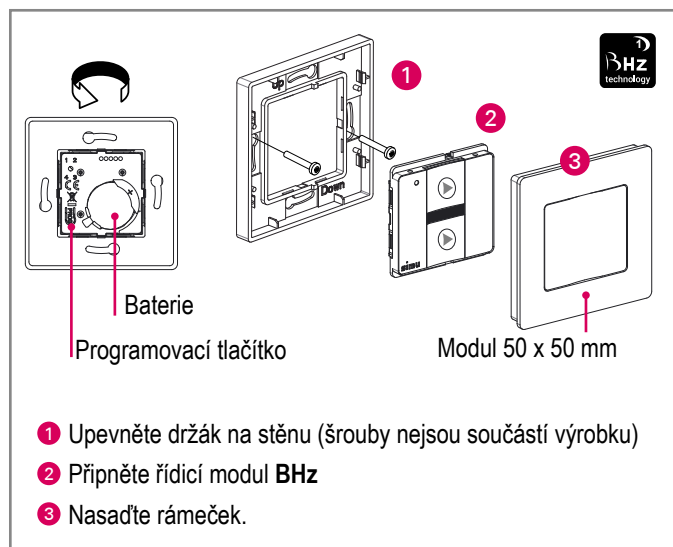

### FUNGOVÁNÍ \*

POMOCÍ VYSÍLAČE  
SPUSŤTE DEFINOVANÝ SCÉNÁŘ.  
Ten je předán jednotce LiveIn2.

JEDNOTKA LIVEIN2 PŘEPOŠLE  
PŘÍKAZY ZVOLENÉHO SCÉNÁŘE DO  
INSTALOVANÝCH ZAŘÍZENÍ.

ROLETY, ŽALUZIE NEBO SVĚTLA  
SE SPOUŠTÍ PODLE ZVOLENÉHO  
SCÉNÁŘE.

## TECHNICKÉ SPECIFIKACE

<b>NAPÁJENÍ</b>	Baterie 3 V CR2430
<b>DOSAĤ RÁDIOVÉHO SIGNÁLU</b>	150 m ve volném prostoru a 15 m přes 2 betonové stěny
<b>ROZMĚRY</b>	80 x 80 x 10 mm
<b>PROVOZNÍ TEPLOTA</b>	0° / +45°C
<b>RÁDIOVÁ FREKVENCE</b>	868–870 MHz
<b>TŘÍDA KRYTÍ</b>	IP30
<b>TŘÍDA PRODUKTU</b>	III
<b>KOMPATIBILITA</b>	prostřednictvím připojeného řešení LiveIn2, kompatibilní motory a přijímače SIMU-Hz a SIMU-BHz

### KÓDY

NÁZEV	OZNAČENÍ
VYSÍLAČ SCÉNÁŘŮ BHz LIVEIN2	2009225

Dodává se s baterií  
(šrouby pro upevnění na stěnu nejsou součástí dodávky)