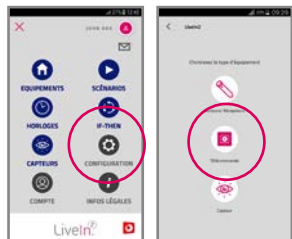

PRINCIPEM FUNGOVÁNÍ

Před upevněním vysílače na zeď nastavte následující předvolby:

PŘEDVOLBY

1- V aplikaci LiveIn2, v nabídce CONFIGURATION (konfigurace), přidejte zařízení BHz „télécommande“ (dálkové ovládání). Pomocí aplikace spárujte vysílač s tlačítkem PROG.