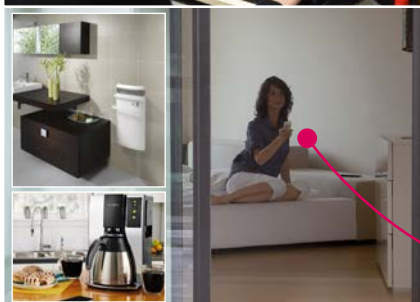

MEINE WOHSZENARIOEN KREIEREN:

- Morgens kann ich vom Bett aus das Licht, die Kaffeemaschine und die Badezimmerheizung einschalten sowie die Rollläden öffnen...